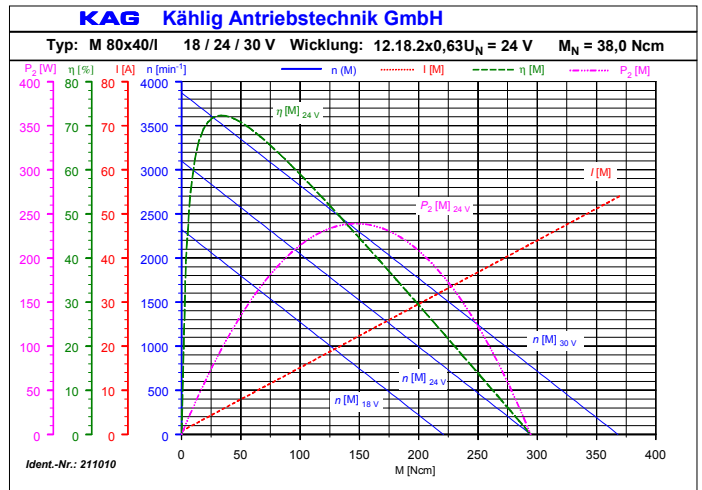

Belastungskennlinie / Characteristic M80x40/I

Belastungskennlinie / Characteristic M80x80/I