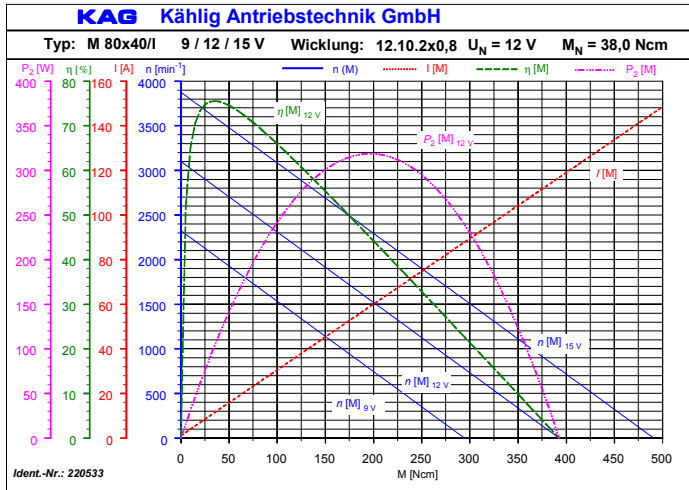

Belastungskennlinie / Characteristic M80x40/I

Belastungskennlinie / Characteristic M80x80/I