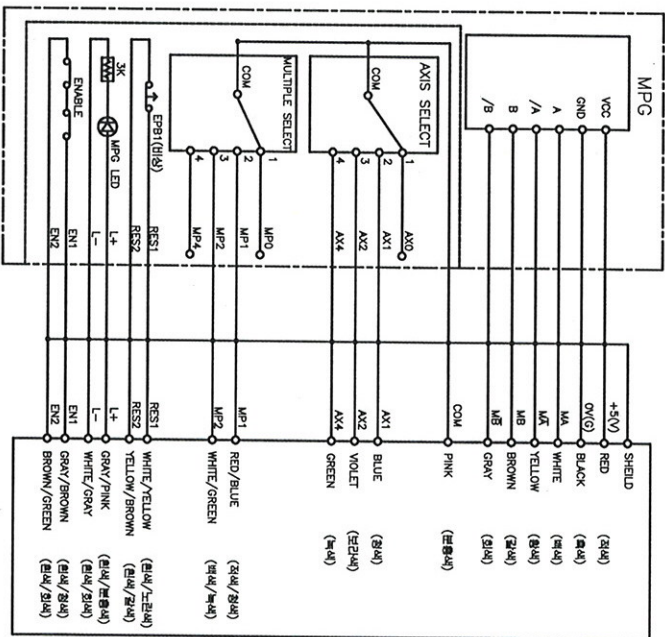

수량	품번	품명	소재	규격	비고
	ITEM	DESCRIPTION	MATERIAL	SPECIFICATION	REMARK
		Portable MPG	-	SPM-S100-L-1	-

AXIS SELECT

축	1	2	3	4	5	6
AX0	0	0	0	0	0	0
AX1	0	1	0	1	0	1
AX2	0	0	1	1	0	0
AX3	0	0	0	0	1	1
AX4	0	0	0	0	1	1