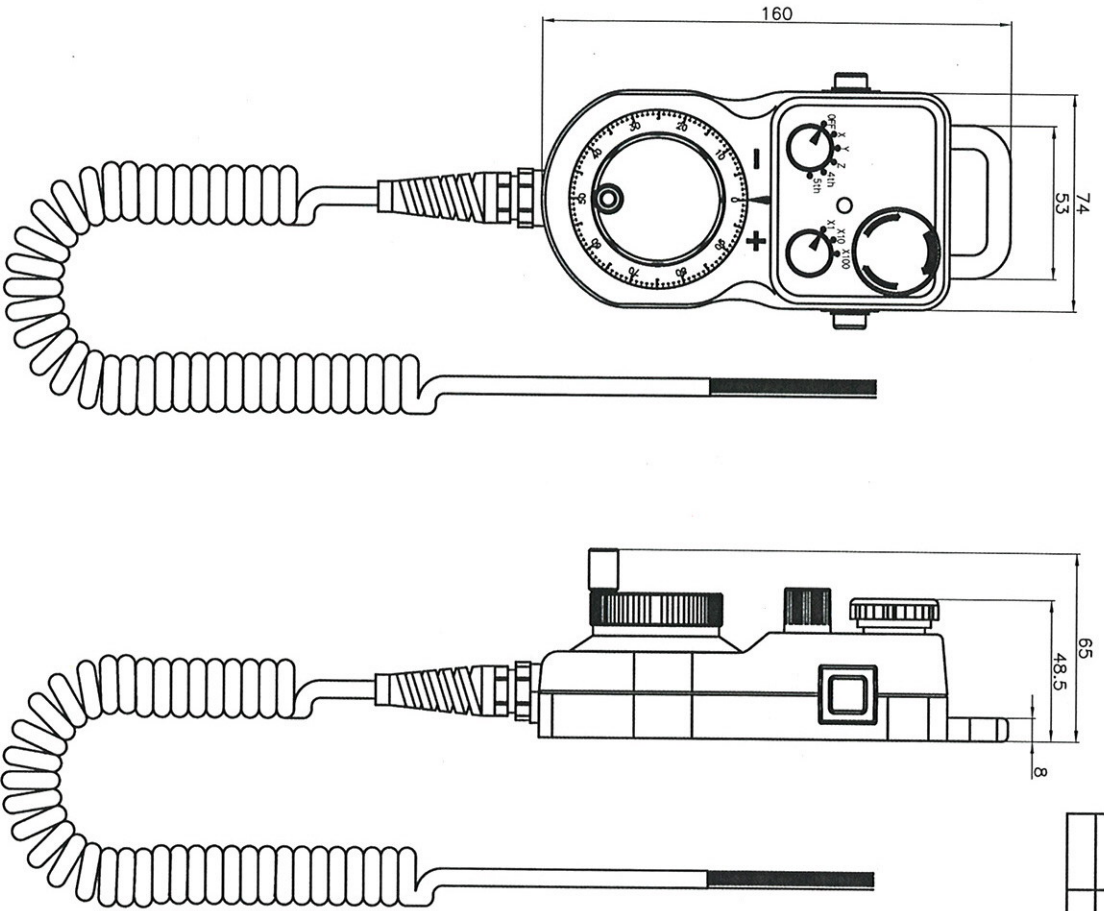

수량	품번	품명	소재	규격	비고
	ITEM	DESCRIPTION	MATERIAL	SPECIFICATION	REMARK
		Portable MPG	-	SPM-S100-L-1	-

AXIS SELECT

축	1	2	3	4	5	6
AX0	0	0	0	0	0	0
AX1	0	1	0	1	0	1
AX2	0	0	1	1	0	0
AX3	0	0	0	0	1	1
AX4	0	0	0	0	1	1